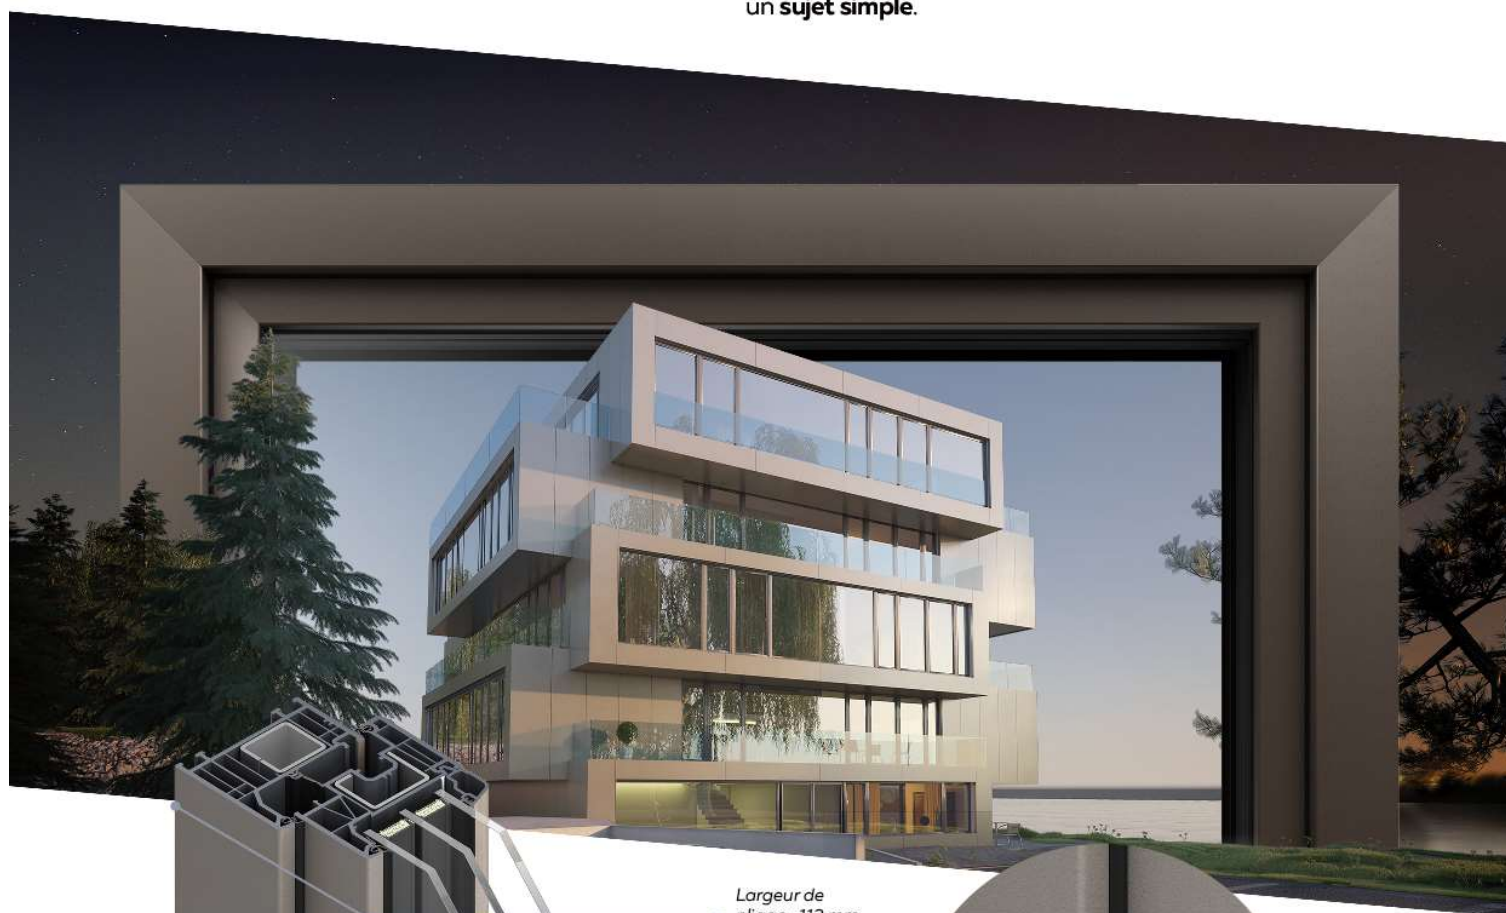

PLUS DE MONDE UN SUJET SIMPLE

Les fenêtres **FORMA** présentent deux caractéristiques uniques. La première est le pliage extrêmement bas du cadre avec châssis, qui offre une **grande surface vitrée**. Le second est la géométrie simple des profilés, grâce à laquelle la structure mettra en valeur tout style architectural du bâtiment. Ils créent harmonieusement un **sujet simple**.

Largeur de pliage -112 mm (cadre/châssis)

Latte arrondie (standard)

Profondeur du châssis 80 mm

Joint central

Profondeur du cadre 76 mm

Placage „Grey aluminium smooth“
Renforcement en acier fermé

Les profilés, dont sont constituées les fenêtres **FORMA**, sont soudés sq l'aide de la technologie de pointe V-perfect sans flux. Il garantit non seulement la précision appropriée de la connexion des éléments, mais aussi l'esthétique au plus haut niveau.