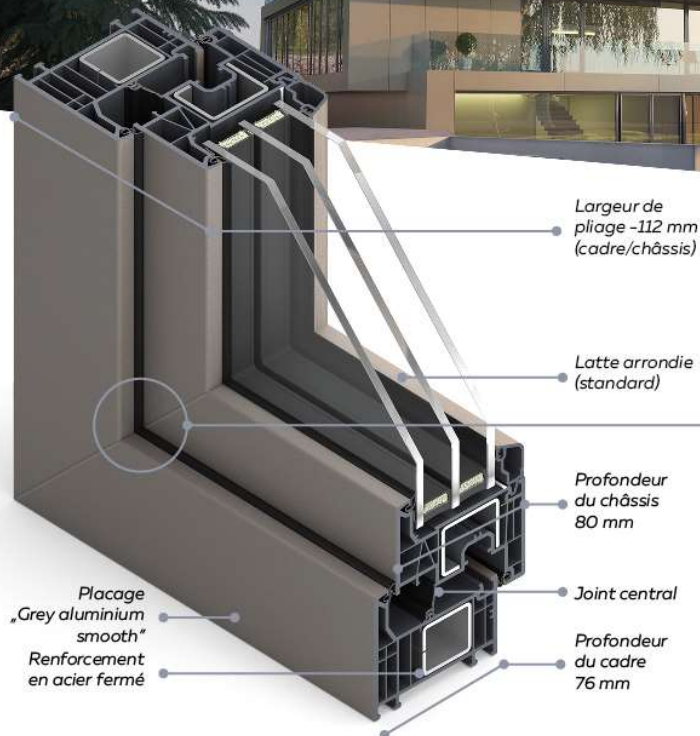

PLUS DE MONDE UN SUJET SIMPLE

Les fenêtres **FORMA** présentent deux caractéristiques uniques. La première est le pliage extrêmement bas du cadre avec châssis, qui offre une **grande surface vitrée**. Le second est la géométrie simple des profilés, grâce à laquelle la structure mettra en valeur tout style architectural du bâtiment. Ils créent harmonieusement un **sujet simple**.

Largeur de pliage -112 mm (cadre/châssis)

Latte arrondie (standard)

Profondeur du châssis 80 mm

Joint central

Profondeur du cadre 76 mm

Placage „Grey aluminium smooth“
Renforcement en acier fermé

Les profilés, dont sont constituées les fenêtres **FORMA**, sont soudés sq l'aide de la technologie de pointe V-perfect sans flux. Il garantit non seulement la précision appropriée de la connexion des éléments, mais aussi l'esthétique au plus haut niveau.